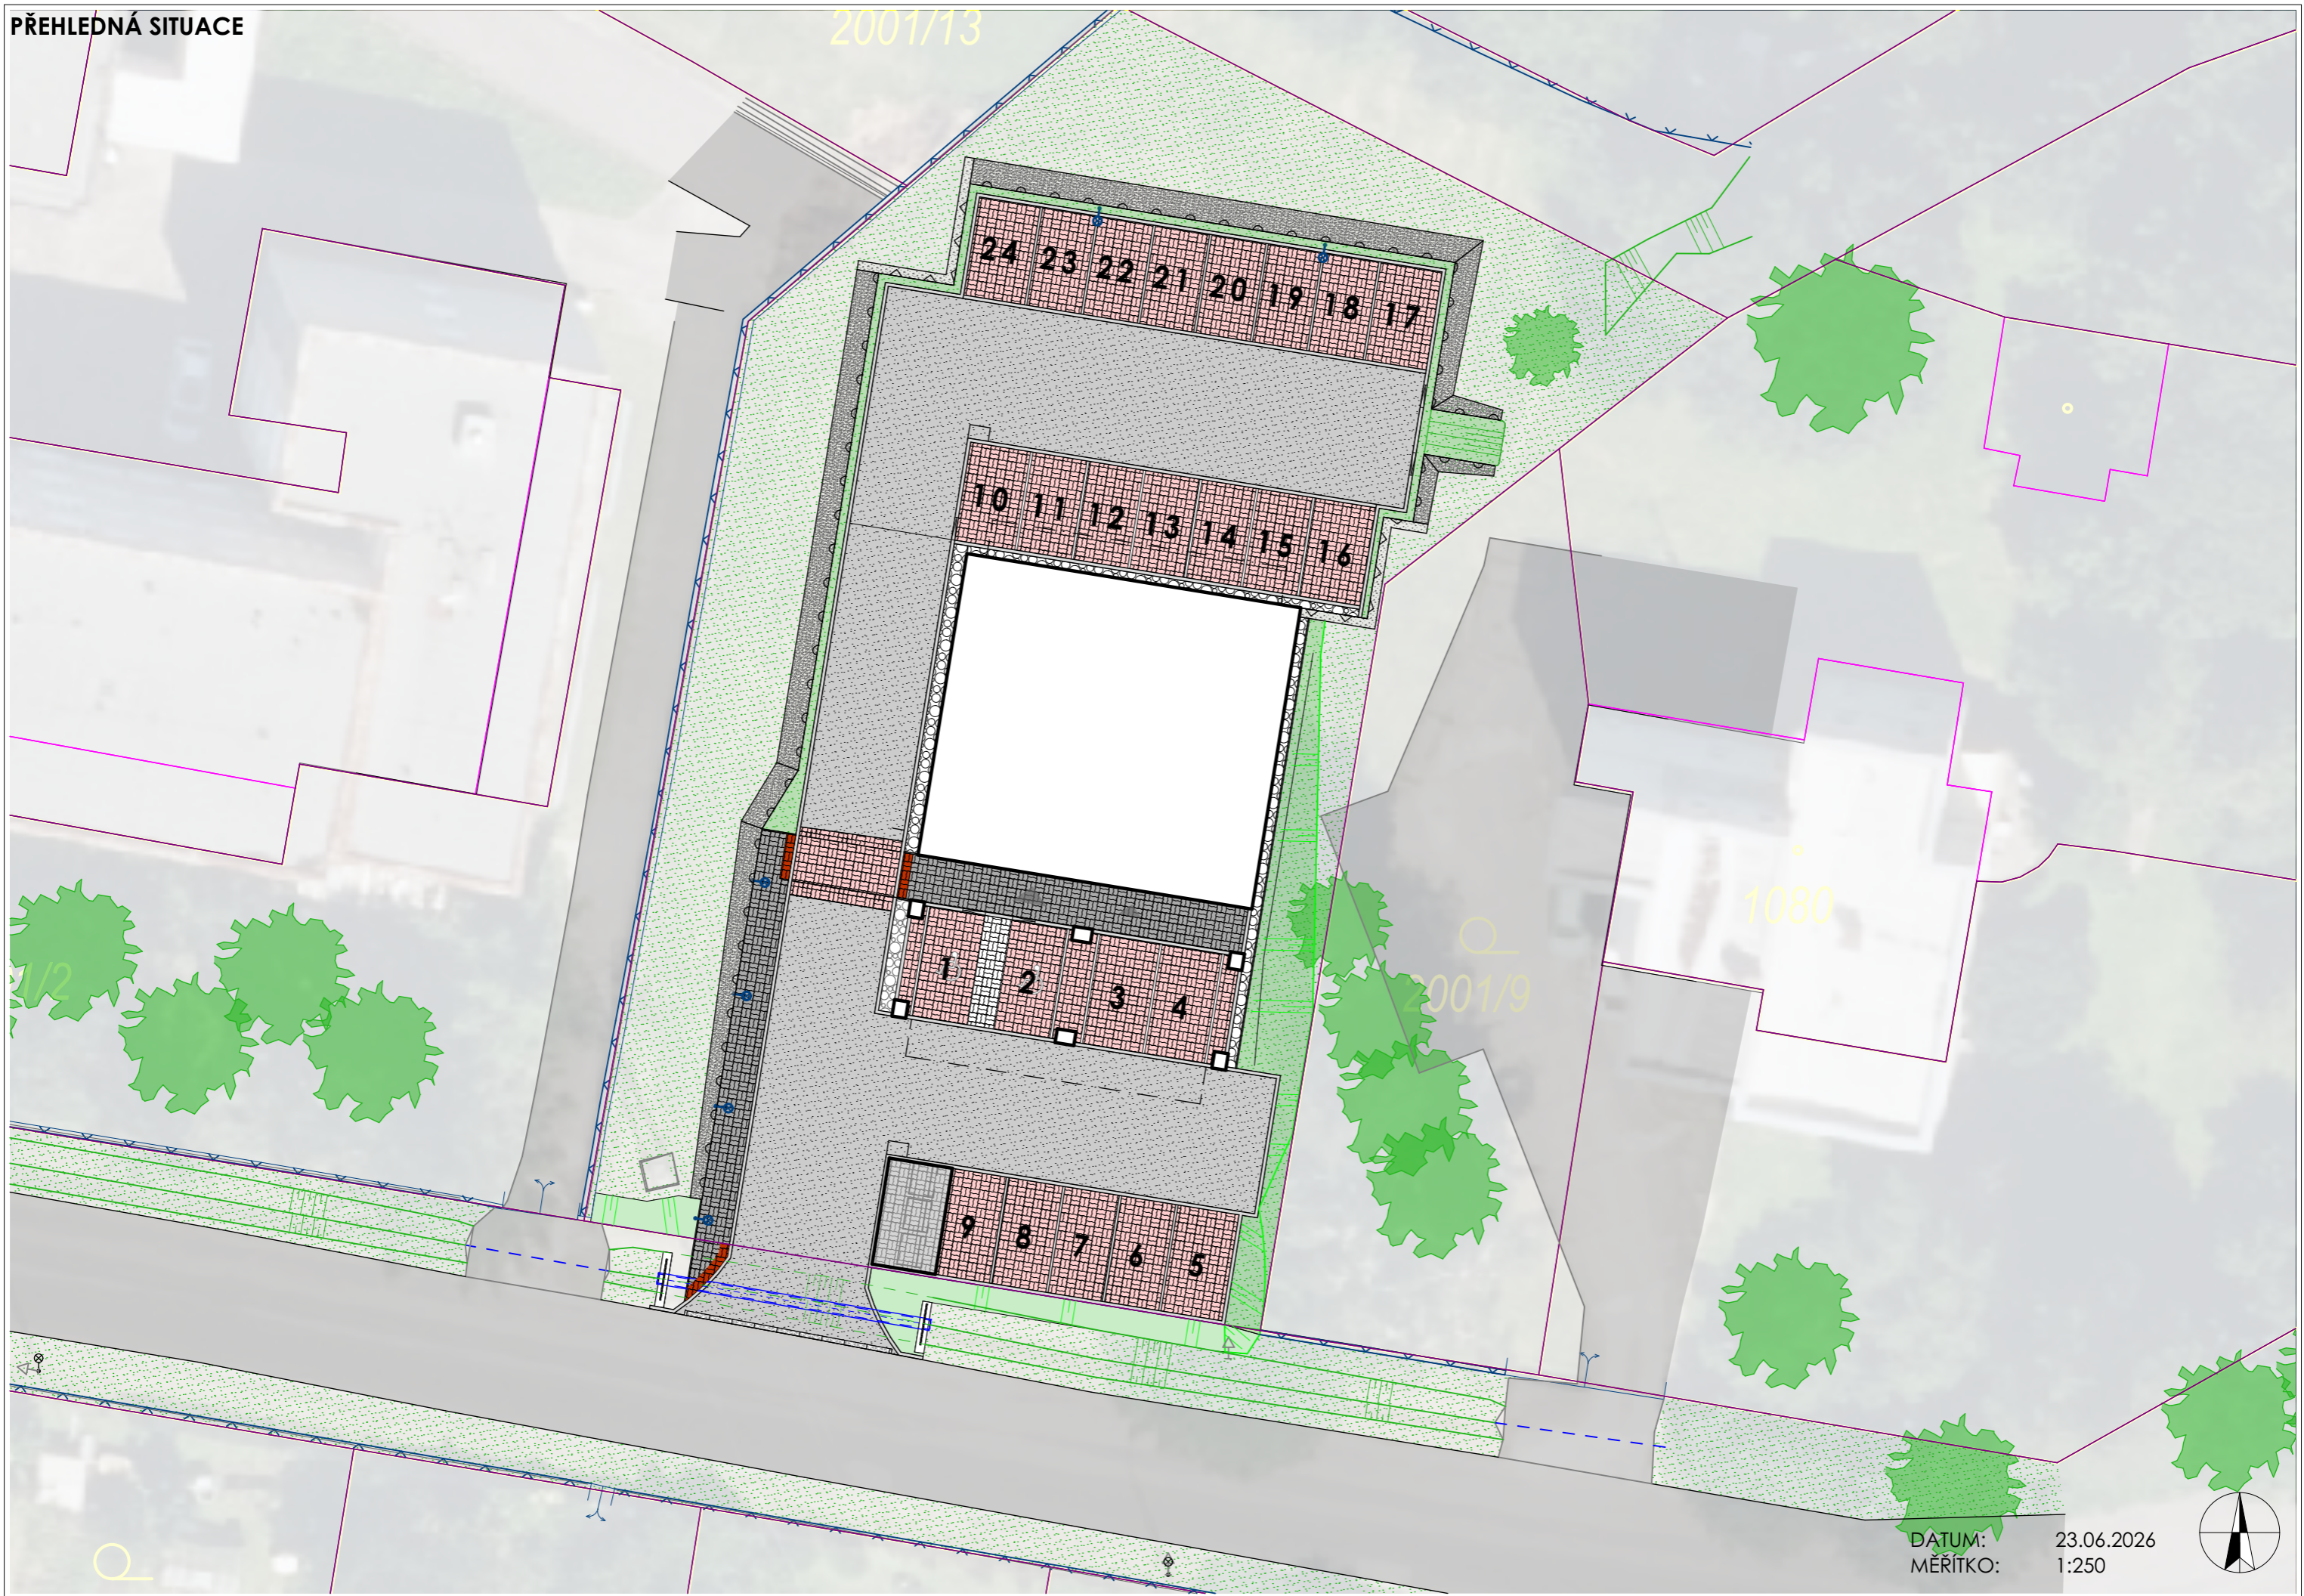

PŘEHLEDNÁ SITUACE

2001/13

DATUM: 23.06.2026
MĚRITKO: 1:250